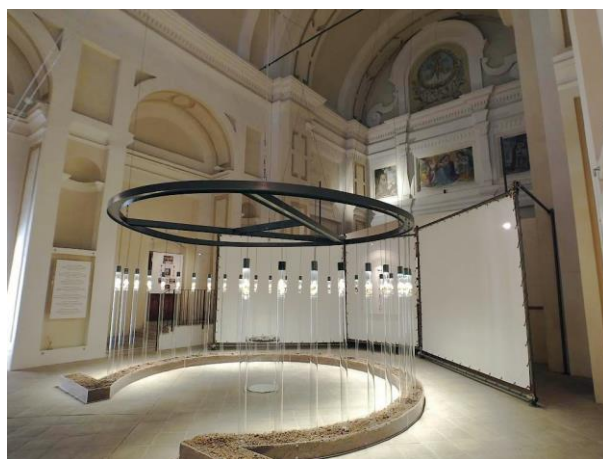

OBRES EXPOSADES

MARIA

Instal·lació ALFA-OMEGA

És una estructura que conté un conjunt de 33 estàtues de Maria, tallades en diferents fustes que representen cultures i tradicions de tot el món. Les fustes esdevenen els vestits de Maria.