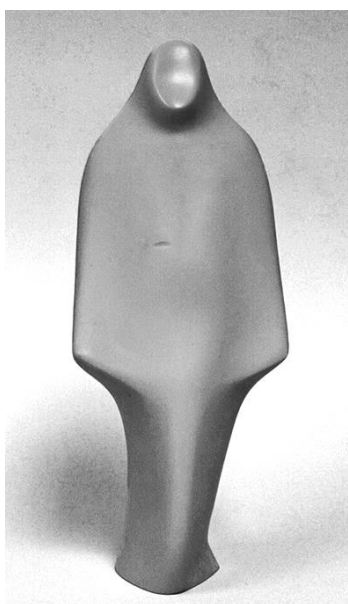

Ampliació esculpida en marbre de Macauba (Brasil)

Es troba a l'entrada de la instal·lació Alfa-Omega.

MOSTRA D'ARTE SACRA CONTEMPORANEA
SANTA MARIA DELLE ROSE
● Guido Dettoni della Grazia **ASSISI**

OBRES EXPOSADES

TAU

Ampliació de dos metres de l'original de l'escultura TAU a mesura de les mans.

RESURRECCIÓ

Ampliació de l'escultura Resurrecció, tallada en marbre de Carrara.

OBRES EXPOSADADES

ROSTRE DE CRIST

Obra no exposada,
però accessible
prèvia petició.
Només es pot
veure amb les
mans, tocant-la.
Tocant-la.
Accessos
individuals.