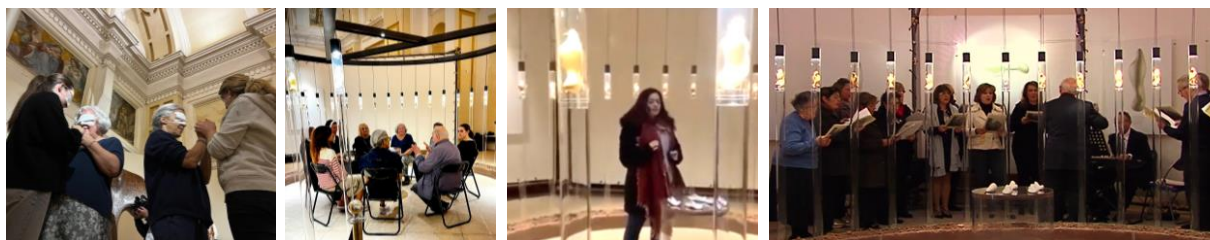

MOSTRA D'ARTE SACRA CONTEMPORANEA
SANTA MARIA DELLE ROSE
● Guido Dettoni della Grazia **ASSISI**

PROJECTE DE RENOVACIÓ DE L'EXPOSICIÓ
2025

Després de 25 anys des de la primera inauguració, l'Exposició d'Art Sacre Contemporani de Guido Dettoni della Grazia a l'església de Santa Maria delle Rose d'Assís necessita una renovació substancial.

En aquesta mateixa zona també s'ubicarà l'ampliació en fibra de vidre de la Creu de Betlem, una altra obra sacra del mateix autor que s'incorporarà a l'exposició.

INTERVENCIONS

MANTENIMENT

- Arrebossat de les parets interiors de l'església
- Reparació del motor mecànic de les finestres de la façana.
- Cabina i equip de so

SUPORTS D'INFORMACIÓ

- Gran Pantalla LCD per a la projecció d'exposicions i obres
- Renovació de la senyalització

ACTIVITATS ARTÍSTIQUES A L'EXPOSICIÓ

Disseny i programació d'activitats artístiques, creatives i espirituals a l'Exposició: tallers «mansmateria», cursos de cant integrador, espectacles de dansa, música i literatura.